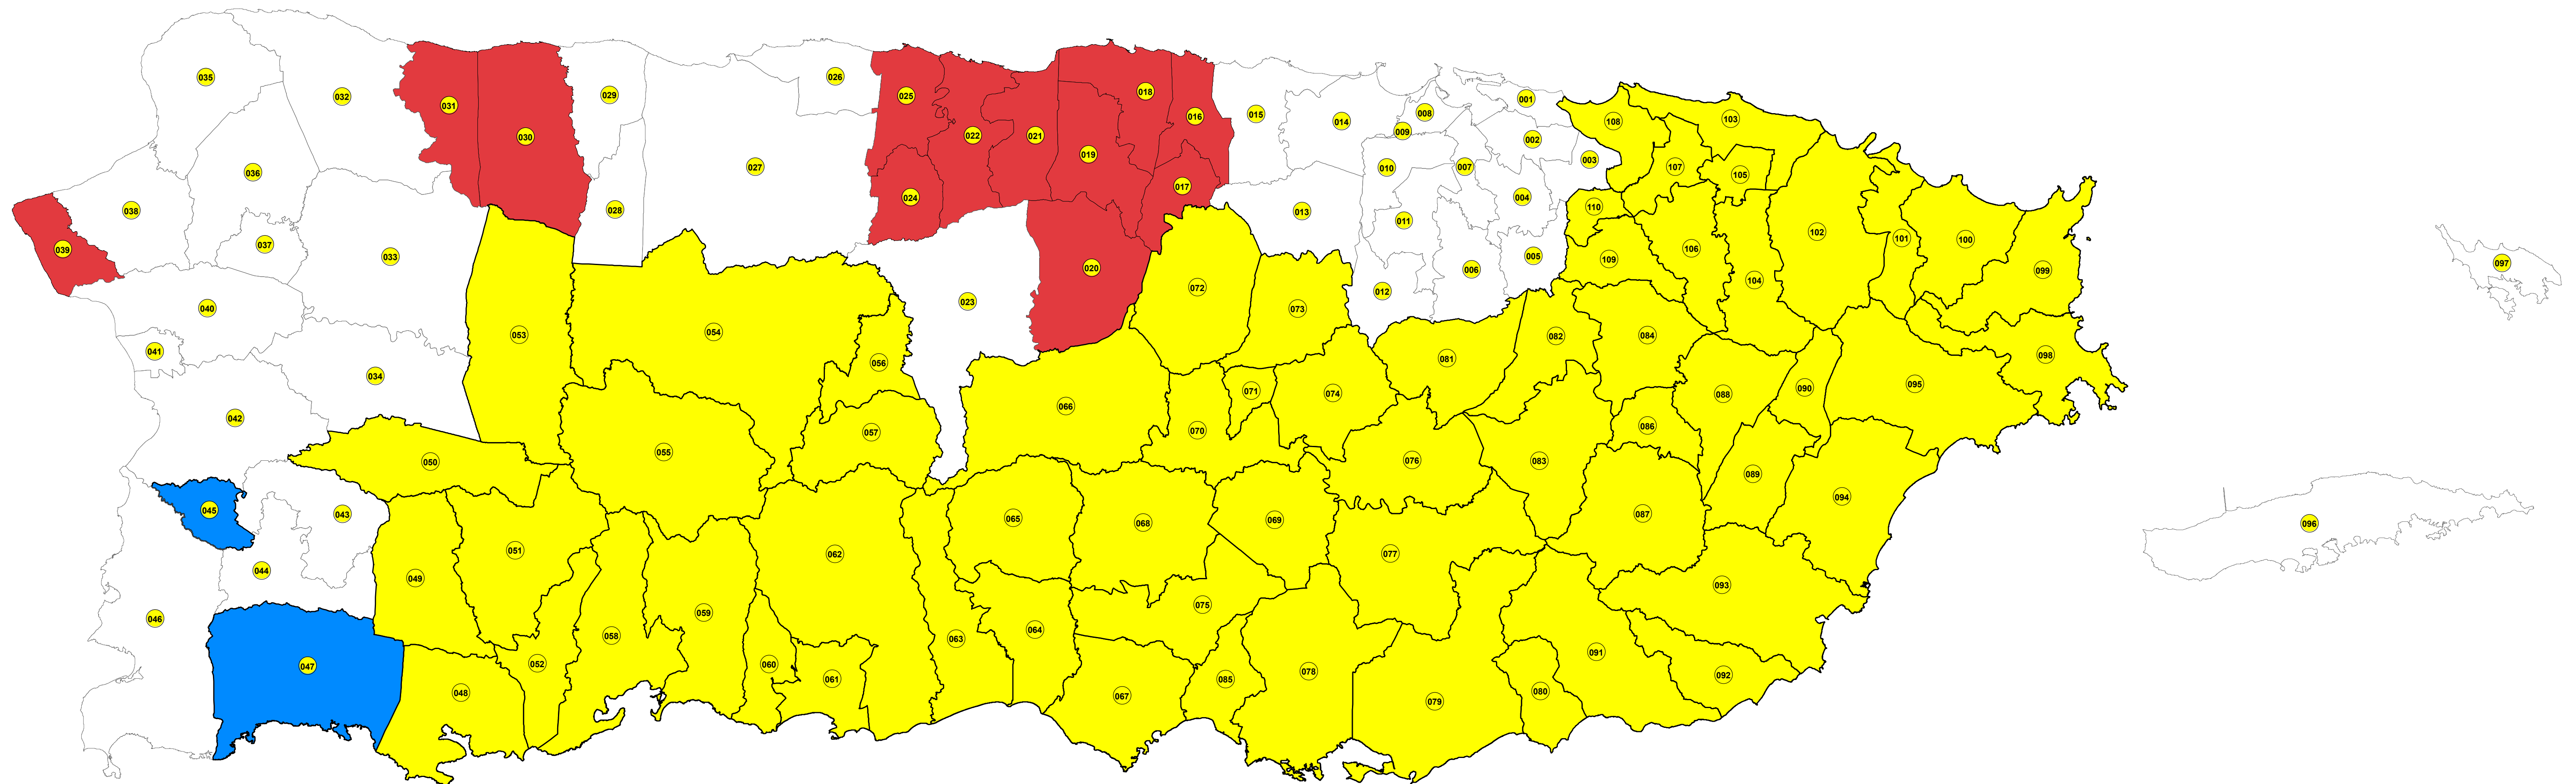

ESTADO LIBRE ASOCIADO DE PUERTO RICO  
COMISIÓN ESTATAL DE ELECCIONES  
PLANIFICACIÓN GEOELECTORAL

# PRIMARIAS DE LEY 2020

## Primarias de Ley 2020

-  Celebradas el 9 de agosto
-  Ambos partidos a celebrarse el 16 de agosto
-  PNP a celebrarse el 16 de agosto
-  PPD a celebrarse el 16 de agosto